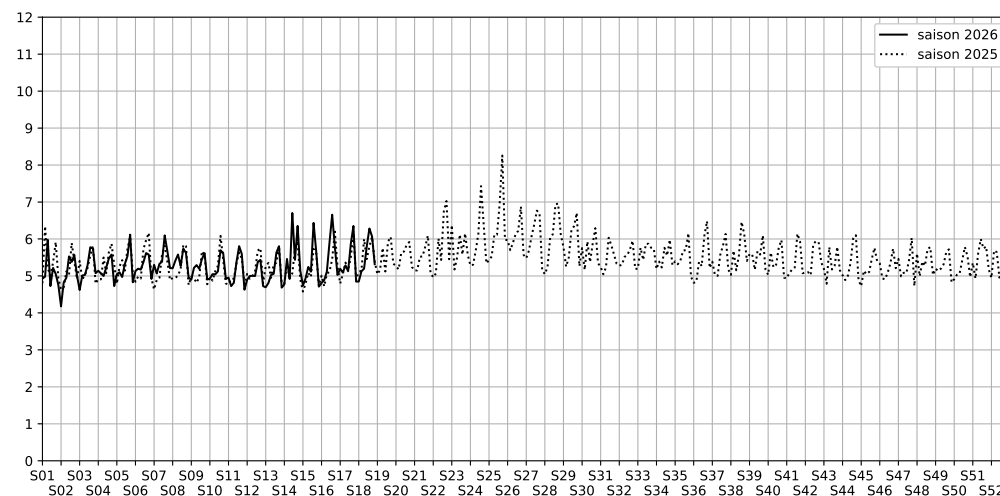

Indice Harmonica Nuit [22h-06h]
Comparaison avec saison précédente à jour équivalent