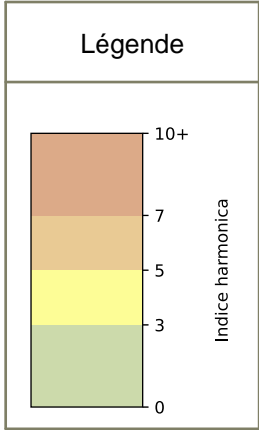

SYNTHÈSE DES SITES SUR LA SEMAINE
Par Indice Harmonica nocturne [22h-06h] décroissant

	Nuit du lundi 27/04/2026 au mardi 28/04/2026	Nuit du mardi 28/04/2026 au mercredi 29/04/2026	Nuit du mercredi 29/04/2026 au jeudi 30/04/2026	Nuit du jeudi 30/04/2026 au vendredi 01/05/2026	Nuit du vendredi 01/05/2026 au samedi 02/05/2026	Nuit du samedi 02/05/2026 au dimanche 03/05/2026	Nuit du dimanche 03/05/2026 au lundi 04/05/2026
1	BERCY (6,7)	BERCY (6,9)	BERCY (6,9)	BERCY (7,0)	BERCY (7,0)	GARE (3) (7,0)	BERCY (6,7)
2	GARE (5) (5,2)	GARE (3) (5,6)	GARE (3) (5,7)	GARE (3) (7,0)	GARE (4) (6,8)	GARE (6) (6,9)	GARE (1) (5,3)
3	GARE (1) (4,8)	GARE (6) (5,3)	GARE (6) (5,6)	GARE (5) (6,5)	GARE (6) (6,5)	BERCY (6,8)	GARE (6) (5,3)
4	GARE (2) (4,7)	GARE (4) (5,2)	GARE (4) (5,5)	GARE (6) (6,1)	GARE (3) (6,3)	GARE (1) (6,1)	GARE (3) (5,0)
5	GARE (4) (4,7)	GARE (5) (5,2)	GARE (5) (5,4)	GARE (4) (6,0)	GARE (1) (6,3)	GARE (5) (5,8)	GARE (5) (4,8)
6	GARE (6) (4,7)	GARE (1) (5,1)	GARE (1) (5,2)	GARE (1) (5,8)	GARE (5) (6,1)	GARE (4) (5,4)	GARE (2) (4,7)
7	GARE (3) (4,6)	GARE (2) (4,9)	GARE (2) (5,0)	GARE (2) (5,7)	GARE (2) (5,1)	GARE (2) (5,3)	GARE (4) (4,6)