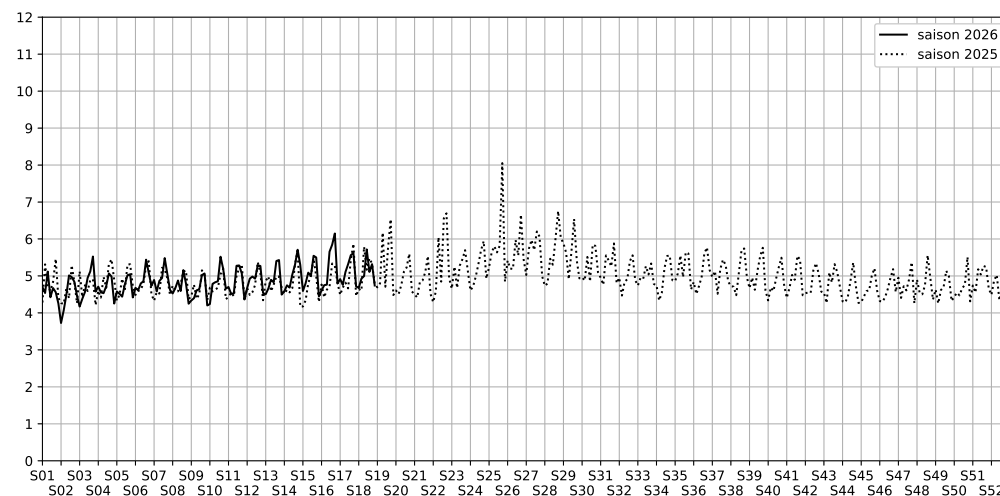

Indice Harmonica Nuit [22h-06h]
Comparaison avec saison précédente à jour équivalent