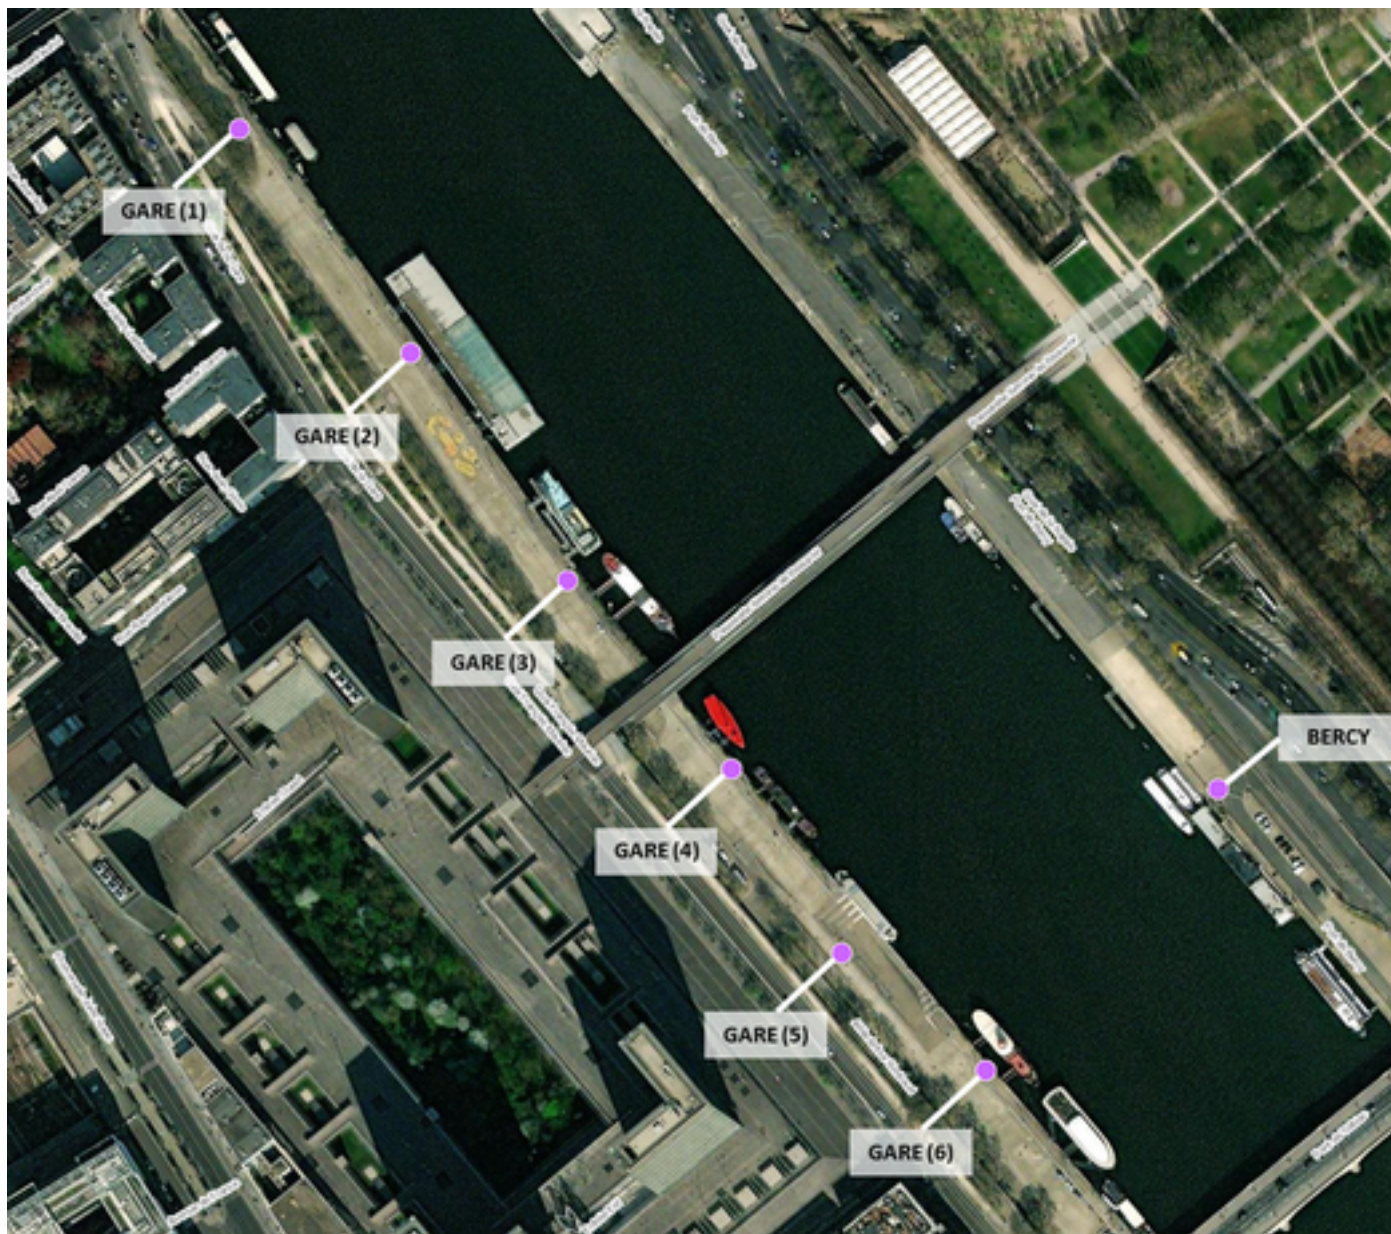

Capteurs méduse PORTS GARE-BERCY

2026 / sem. 18 (du 27/04/2026 au 03/05/2026)

NB : Chaque capteur est désigné par le nom de la rue dans laquelle il est implanté

Capteurs méduse PORTS GARE-BERCY

2026 / sem. 18 (du 27/04/2026 au 03/05/2026)

SYNTHÈSE DES SITES SUR LA SEMAINE
Par Indice Harmonica nocturne [22h-06h] décroissant

	Nuit du lundi 27/04/2026 au mardi 28/04/2026	Nuit du mardi 28/04/2026 au mercredi 29/04/2026	Nuit du mercredi 29/04/2026 au jeudi 30/04/2026	Nuit du jeudi 30/04/2026 au vendredi 01/05/2026	Nuit du vendredi 01/05/2026 au samedi 02/05/2026	Nuit du samedi 02/05/2026 au dimanche 03/05/2026	Nuit du dimanche 03/05/2026 au lundi 04/05/2026
1	BERCY (6,7)	BERCY (6,9)	BERCY (6,9)	BERCY (7,0)	BERCY (7,0)	GARE (3) (7,0)	BERCY (6,7)
2	GARE (5) (5,2)	GARE (3) (5,6)	GARE (3) (5,7)	GARE (3) (7,0)	GARE (4) (6,8)	GARE (6) (6,9)	GARE (1) (5,3)
3	GARE (1) (4,8)	GARE (6) (5,3)	GARE (6) (5,6)	GARE (5) (6,5)	GARE (6) (6,5)	BERCY (6,8)	GARE (6) (5,3)
4	GARE (2) (4,7)	GARE (4) (5,2)	GARE (4) (5,5)	GARE (6) (6,1)	GARE (3) (6,3)	GARE (1) (6,1)	GARE (3) (5,0)
5	GARE (4) (4,7)	GARE (5) (5,2)	GARE (5) (5,4)	GARE (4) (6,0)	GARE (1) (6,3)	GARE (5) (5,8)	GARE (5) (4,8)
6	GARE (6) (4,7)	GARE (1) (5,1)	GARE (1) (5,2)	GARE (1) (5,8)	GARE (5) (6,1)	GARE (4) (5,4)	GARE (2) (4,7)
7	GARE (3) (4,6)	GARE (2) (4,9)	GARE (2) (5,0)	GARE (2) (5,7)	GARE (2) (5,1)	GARE (2) (5,3)	GARE (4) (4,6)