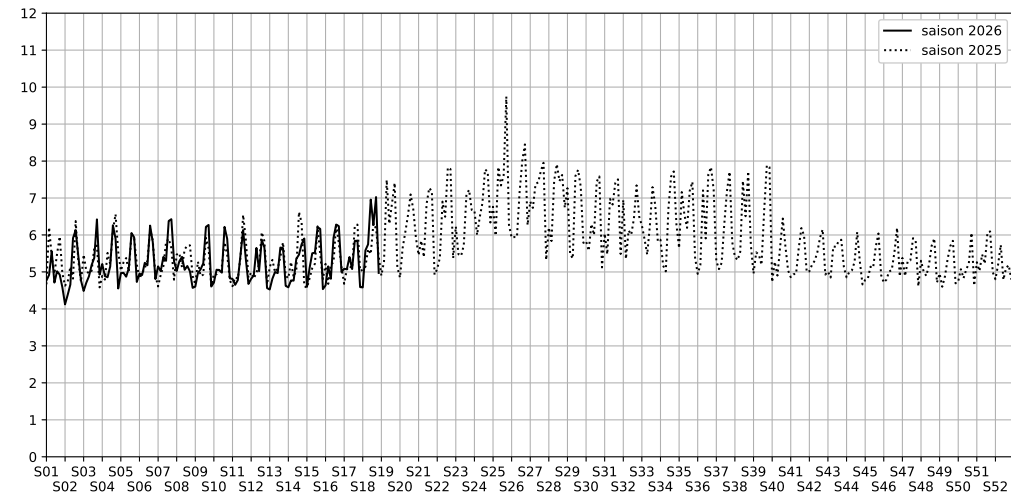

Indice Harmonica Nuit [22h-06h]
Comparaison avec saison précédente à jour équivalent