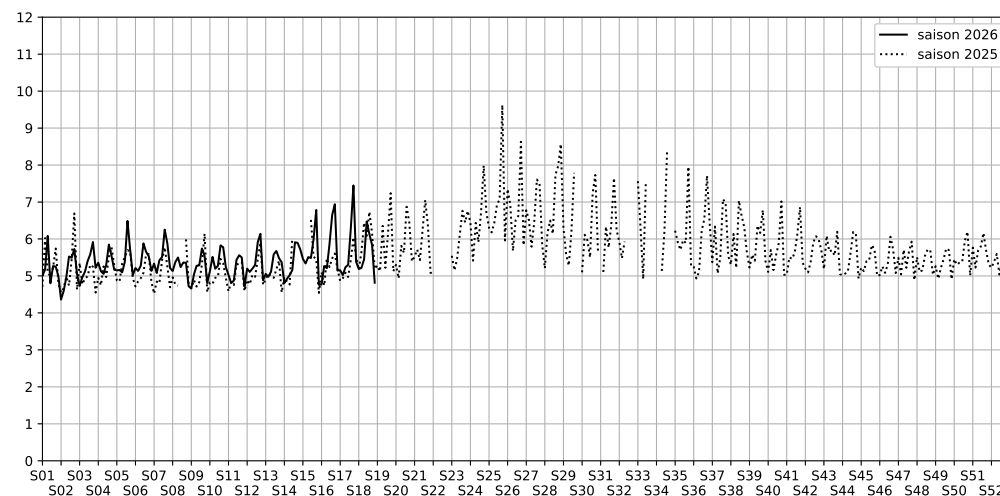

Indice Harmonica Nuit [22h-06h]
Comparaison avec saison précédente à jour équivalent