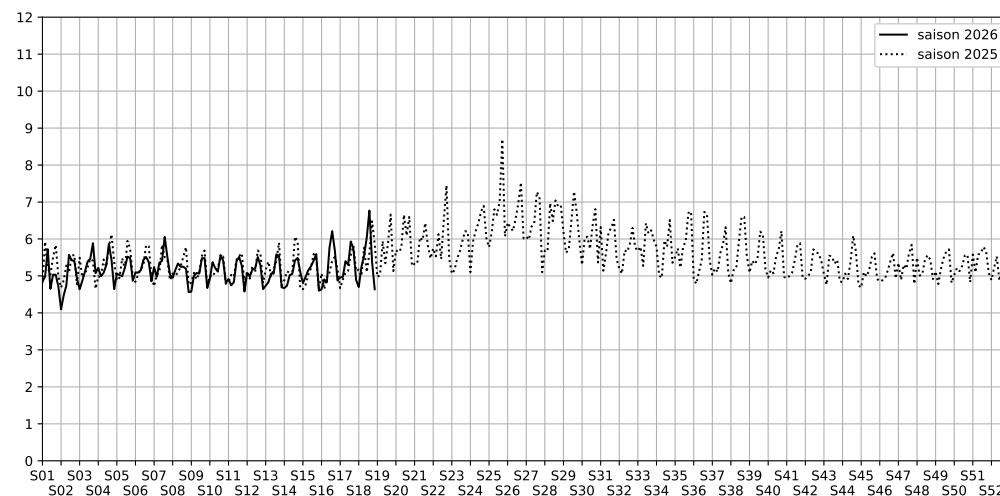

Indice Harmonica Nuit [22h-06h]
Comparaison avec saison précédente à jour équivalent