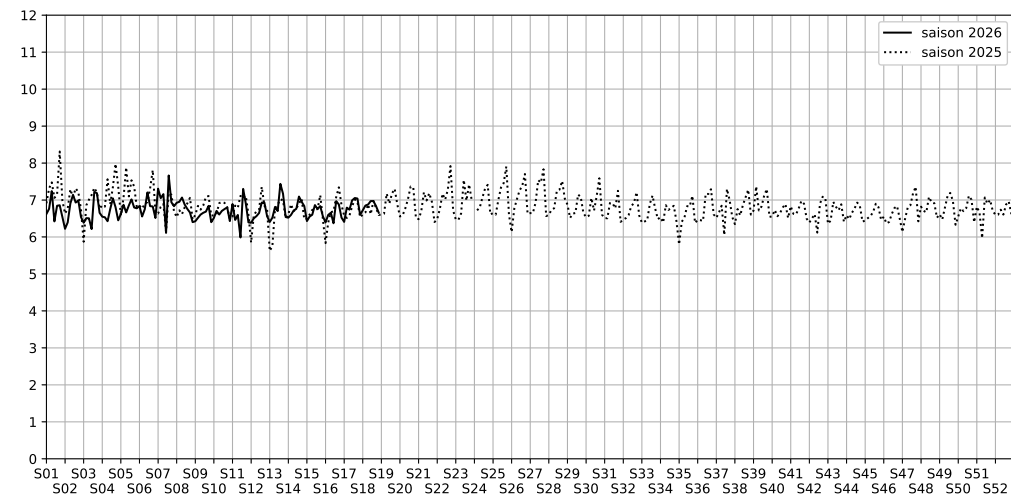

Indice Harmonica Nuit [22h-06h]
Comparaison avec saison précédente à jour équivalent